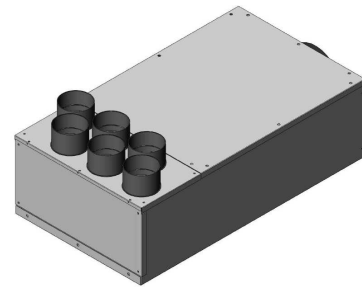

Luftverteilssysteme

**Luftverteiler
mit Schalldämpfer
DN125 / 6x DN75**

Produktbeschreibung:

Luftverteiler mit integriertem Schalldämpfer. Anschluss DN125 für Wickelfalz oder flexibles akustisches Rohr.
Anschluss DN75 für Kunststoff-Swen-Schlauch.

Durch austauschen der Anschlussbleche können die Swen-Schläuche gerade oder über Eck angeschlossen werden. s. Abb
Mit Regelklappen können Sie die Volumenströme individuell nach Bedarf einstellen.

Vorderansicht

Seitenansicht

Draufsicht

Zubehör:

Artikel Code	Artikel Nr.	Produkt Umschreibung	Maße			
			DN 1 innen	DN 2 außen	DN 3 innen	DN 4 außen
LVVG1267	7073	Luftverteiler mit Schalldämpfer	76 mm	123 mm		
Zubehör						
DKSP075	4548	Kunststoffdeckel für DN75				
VDRK75	6938	Verteiler Regelklappe DN75			76 mm	75 mm
WS018	7000	Wandhalterset für Schalldämpfer				