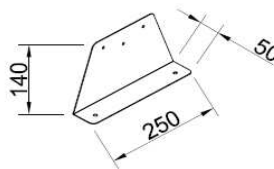

Durch austauschen der Anschlussbleche können die Swen-Schläuche gerade oder über Eck angeschlossen werden. s. Abb
Mit Regelklappen können Sie die Volumenströme individuell nach Bedarf einstellen.

Vorderansicht

Seitenansicht

Draufsicht

Zubehör:

Artikel Code	Artikel Nr.	Produkt Umschreibung	Maße			
			DN 1 innen	DN 2 außen	DN 3 innen	DN 4 außen
LVVG1267	7073	Luftverteiler mit Schalldämpfer	76 mm	123 mm		
Zubehör						
DKSP075	4548	Kunststoffdeckel für DN75				
VDRK75	6938	Verteiler Regelklappe DN75			76 mm	75 mm
WS018	7000	Wandhalterset für Schalldämpfer				