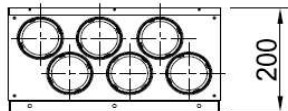

Luftverteilssysteme

**Luftverteiler
mit Schalldämpfer
DN125 / 6x DN75**

Produktbeschreibung:

Luftverteiler mit integriertem Schalldämpfer. Anschluss DN125 für Wickelfalz oder flexibles akustisches Rohr.
Anschluss DN75 für Kunststoff-Swen-Schlauch.

Durch austauschen der Anschlussbleche können die Swen-Schläuche gerade oder über Eck angeschlossen werden. s. Abb
Mit Regelklappen können Sie die Volumenströme individuell nach Bedarf einstellen.

Vorderansicht

Seitenansicht

Draufsicht

Zubehör:

Artikel Code	Artikel Nr.	Produkt Umschreibung	Maße			
			DN 1 innen	DN 2 außen	DN 3 innen	DN 4 außen
LVVG1267	7073	Luftverteiler mit Schalldämpfer	76 mm	123 mm		
Zubehör						
DKSP075	4548	Kunststoffdeckel für DN75				
VDRK75	6938	Verteiler Regelklappe DN75			76 mm	75 mm
WS018	7000	Wandhalterset für Schalldämpfer				