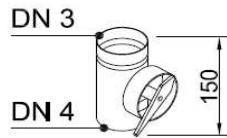

Durch austauschen der Anschlussbleche können die Swen-Schläuche gerade oder über Eck angeschlossen werden. s. Abb
Mit Regelklappen können Sie die Volumenströme individuell nach Bedarf einstellen.

Vorderansicht

Seitenansicht

Draufsicht

Zubehör:

Artikel Code	Artikel Nr.	Produkt Umschreibung	Maße			
			DN 1 innen	DN 2 außen	DN 3 innen	DN 4 außen
LVVG1267	7073	Luftverteiler mit Schalldämpfer	76 mm	123 mm		
Zubehör						
DKSP075	4548	Kunststoffdeckel für DN75				
VDRK75	6938	Verteiler Regelklappe DN75			76 mm	75 mm
WS018	7000	Wandhalterset für Schalldämpfer				