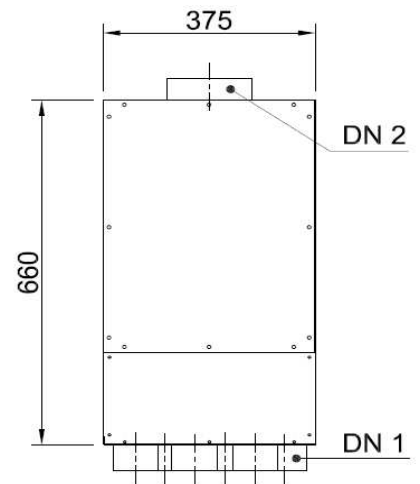

Durch austauschen der Anschlussbleche können die Swen-Schläuche gerade oder über Eck angeschlossen werden. s. Abb
Mit Regelklappen können Sie die Volumenströme individuell nach Bedarf einstellen.

Vorderansicht

Seitenansicht

Draufsicht

Zubehör:

Artikel Code	Artikel Nr.	Produkt Umschreibung	Maße			
			DN 1 innen	DN 2 außen	DN 3 innen	DN 4 außen
LVVG1267	7073	Luftverteiler mit Schalldämpfer	76 mm	123 mm		
Zubehör						
DKSP075	4548	Kunststoffdeckel für DN75				
VDRK75	6938	Verteiler Regelklappe DN75			76 mm	75 mm
WS018	7000	Wandhalterset für Schalldämpfer				