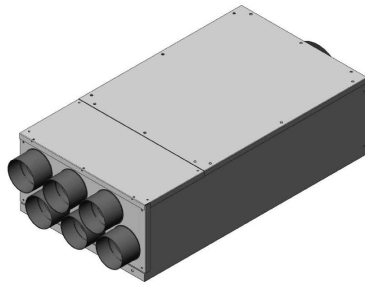

Luftverteilssysteme

**Luftverteiler
mit Schalldämpfer
DN125 / 6x DN75**

Produktbeschreibung:

Luftverteiler mit integriertem Schalldämpfer. Anschluss DN125 für Wickelfalz oder flexibles akustisches Rohr.
Anschluss DN75 für Kunststoff-Swen-Schlauch.

Durch austauschen der Anschlussbleche können die Swen-Schläuche gerade oder über Eck angeschlossen werden. s. Abb
Mit Regelklappen können Sie die Volumenströme individuell nach Bedarf einstellen.

Vorderansicht

Seitenansicht

Draufsicht

Zubehör:

Artikel Code	Artikel Nr.	Produkt Umschreibung	Maße			
			DN 1 innen	DN 2 außen	DN 3 innen	DN 4 außen
LVVG1267	7073	Luftverteiler mit Schalldämpfer	76 mm	123 mm		
Zubehör						
DKSP075	4548	Kunststoffdeckel für DN75				
VDRK75	6938	Verteiler Regelklappe DN75			76 mm	75 mm
WS018	7000	Wandhalterset für Schalldämpfer				