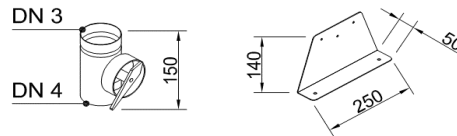

Durch austauschen der Anschlussbleche können die Swen-Schläuche gerade oder über Eck angeschlossen werden. s. Abb

Mit Regelklappen können Sie die Volumenströme individuell nach Bedarf einstellen.

Vorderansicht

Seitenansicht

Draufsicht

Zubehör:

Artikel Code	Artikel Nr.	Produkt Umschreibung	Maße			
			DN 1 innen	DN 2 außen	DN 3 innen	DN 4 außen
LVDG1687	9108	Luftverteiler mit Schalldämpfer	76 mm	157 mm		
<b>Zubehör</b>						
DKSP075	4548	Kunststoffdeckel für DN75				
VDRK75	6938	Verteiler Regelklappe DN75			76 mm	75 mm
WS018	7000	Wandhalterset für Schalldämpfer				