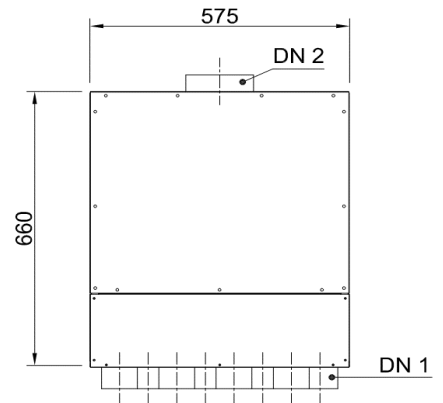

Durch austauschen der Anschlussbleche können die Swen-Schläuche gerade oder über Eck angeschlossen werden. s. Abb

Mit Regelklappen können Sie die Volumenströme individuell nach Bedarf einstellen.

Vorderansicht

Seitenansicht

Draufsicht

Zubehör:

Artikel Code	Artikel Nr.	Produkt Umschreibung	Maße			
			DN 1 innen	DN 2 außen	DN 3 innen	DN 4 außen
LVDG1687	9108	Luftverteiler mit Schalldämpfer	76 mm	157 mm		
<b>Zubehör</b>						
DKSP075	4548	Kunststoffdeckel für DN75				
VDRK75	6938	Verteiler Regelklappe DN75			76 mm	75 mm
WS018	7000	Wandhalterset für Schalldämpfer				