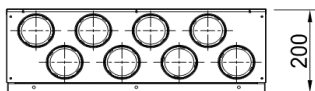

**Luftverteiler  
mit Schalldämpfer  
DN160 / 8x DN75**

**Produktbeschreibung:**

Luftverteiler mit integriertem Schalldämpfer. Anschluss DN160 für Wickelfalz oder flexibles akustisches Rohr.

Anschluss DN75 für Kunststoff-Swen-Schlauch.

Durch austauschen der Anschlussbleche können die Swen-Schläuche gerade oder über Eck angeschlossen werden. s. Abb

Mit Regelklappen können Sie die Volumenströme individuell nach Bedarf einstellen.

Vorderansicht