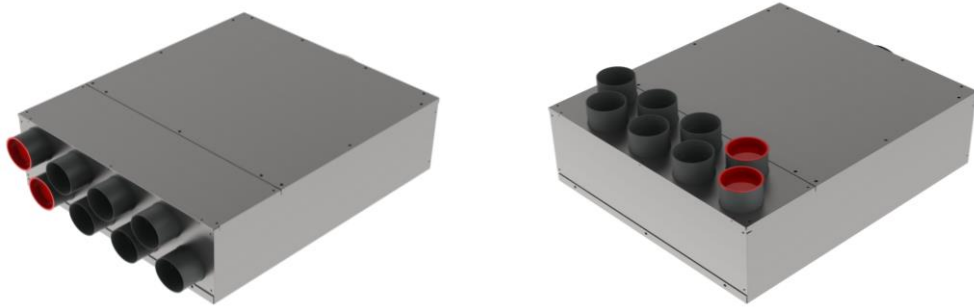

**Luftverteiler  
mit Schalldämpfer  
DN160 / 8x DN75**

**Produktbeschreibung:**

Luftverteiler mit integriertem Schalldämpfer. Anschluss DN160 für Wickelfalz oder flexibles akustisches Rohr.

Anschluss DN75 für Kunststoff-Swen-Schlauch.

Durch austauschen der Anschlussbleche können die Swen-Schläuche gerade oder über Eck angeschlossen werden. s. Abb

Mit Regelklappen können Sie die Volumenströme individuell nach Bedarf einstellen.

Vorderansicht

Seitenansicht

Draufsicht

Zubehör:

Artikel Code	Artikel Nr.	Produkt Umschreibung	Maße			
			DN 1 innen	DN 2 außen	DN 3 innen	DN 4 außen
LVDG1687	9108	Luftverteiler mit Schalldämpfer	76 mm	157 mm		
<b>Zubehör</b>						
DKSP075	4548	Kunststoffdeckel für DN75				
VDRK75	6938	Verteiler Regelklappe DN75			76 mm	75 mm
WS018	7000	Wandhalterset für Schalldämpfer				