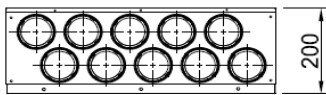

**Luftverteiler
mit Schalldämpfer
DN160 / 10x DN75**

Produktbeschreibung:

Luftverteiler mit integriertem Schalldämpfer. Anschluss DN160 für Wickelfalz oder flexibles akustisches Rohr.

Anschluss DN75 für Kunststoff-Swen-Schlauch.

Durch austauschen der Anschlussbleche können die Swen-Schläuche gerade oder über Eck angeschlossen werden. s. Abb

Mit Regelklappen können Sie die Volumenströme individuell nach Bedarf einstellen.

Vorderansicht