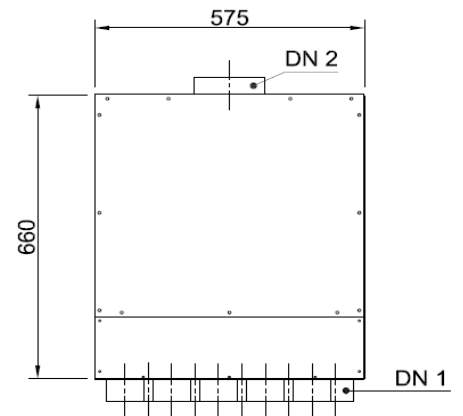

Durch austauschen der Anschlussbleche können die Swen-Schläuche gerade oder über Eck angeschlossen werden. s. Abb

Mit Regelklappen können Sie die Volumenströme individuell nach Bedarf einstellen.

Vorderansicht

Seitenansicht

Draufsicht

Zubehör:

Artikel Code	Artikel Nr.	Produkt Umschreibung	Maße			
			DN 1 innen	DN 2 außen	DN 3 innen	DN 4 außen
LVDG16107	9109	Luftverteiler mit Schalldämpfer	76 mm	157 mm		
Zubehör						
DKSP075	4548	Kunststoffdeckel für DN75				
VDRK75	6938	Verteiler Regelklappe DN75			76 mm	75 mm
WS018	7000	Wandhalterset für Schalldämpfer				