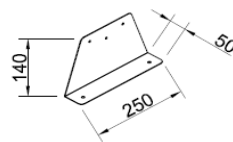

Durch austauschen der Anschlussbleche können die Swen-Schläuche gerade oder über Eck angeschlossen werden. s. Abb

Mit Regelklappen können Sie die Volumenströme individuell nach Bedarf einstellen.

Vorderansicht

Seitenansicht

Draufsicht

Zubehör:

Artikel Code	Artikel Nr.	Produkt Umschreibung	Maße			
			DN 1 innen	DN 2 außen	DN 3 innen	DN 4 außen
LVDG16107	9109	Luftverteiler mit Schalldämpfer	76 mm	157 mm		
Zubehör						
DKSP075	4548	Kunststoffdeckel für DN75				
VDRK75	6938	Verteiler Regelklappe DN75			76 mm	75 mm
WS018	7000	Wandhalterset für Schalldämpfer				