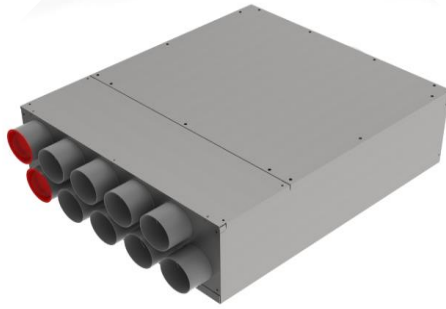

**Luftverteiler
mit Schalldämpfer
DN160 / 10x DN75**

Produktbeschreibung:

Luftverteiler mit integriertem Schalldämpfer. Anschluss DN160 für Wickelfalz oder flexibles akustisches Rohr.

Anschluss DN75 für Kunststoff-Swen-Schlauch.

Durch austauschen der Anschlussbleche können die Swen-Schläuche gerade oder über Eck angeschlossen werden. s. Abb

Mit Regelklappen können Sie die Volumenströme individuell nach Bedarf einstellen.

Vorderansicht

Seitenansicht

Draufsicht

Zubehör:

Artikel Code	Artikel Nr.	Produkt Umschreibung	Maße			
			DN 1 innen	DN 2 außen	DN 3 innen	DN 4 außen
LVDG16107	9109	Luftverteiler mit Schalldämpfer	76 mm	157 mm		
Zubehör						
DKSP075	4548	Kunststoffdeckel für DN75				
VDRK75	6938	Verteiler Regelklappe DN75			76 mm	75 mm
WS018	7000	Wandhalterset für Schalldämpfer				