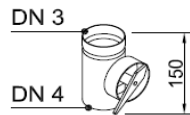

**Luftverteiler
mit Schalldämpfer
DN160 / 10x DN75**

Produktbeschreibung:

Luftverteiler mit integriertem Schalldämpfer. Anschluss DN160 für Wickelfalz oder flexibles akustisches Rohr.

Anschluss DN75 für Kunststoff-Swen-Schlauch.

Durch austauschen der Anschlussbleche können die Swen-Schläuche gerade oder über Eck angeschlossen werden. s. Abb

Mit Regelklappen können Sie die Volumenströme individuell nach Bedarf einstellen.

Vorderansicht

Seitenansicht

Draufsicht

Zubehör:

Artikel Code	Artikel Nr.	Produkt Umschreibung	Maße			
			DN 1 innen	DN 2 außen	DN 3 innen	DN 4 außen
LVDG16107	9109	Luftverteiler mit Schalldämpfer	76 mm	157 mm		
Zubehör						
DKSP075	4548	Kunststoffdeckel für DN75				
VDRK75	6938	Verteiler Regelklappe DN75			76 mm	75 mm
WS018	7000	Wandhalterset für Schalldämpfer				