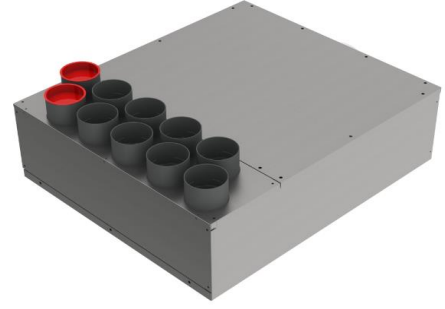

**Luftverteiler
mit Schalldämpfer
DN160 / 10x DN75**

Produktbeschreibung:

Luftverteiler mit integriertem Schalldämpfer. Anschluss DN160 für Wickelfalz oder flexibles akustisches Rohr.

Anschluss DN75 für Kunststoff-Swen-Schlauch.

Durch austauschen der Anschlussbleche können die Swen-Schläuche gerade oder über Eck angeschlossen werden. s. Abb

Mit Regelklappen können Sie die Volumenströme individuell nach Bedarf einstellen.

Vorderansicht

Seitenansicht

Draufsicht

Zubehör:

Artikel Code	Artikel Nr.	Produkt Umschreibung	Maße			
			DN 1 innen	DN 2 außen	DN 3 innen	DN 4 außen
LVDG16107	9109	Luftverteiler mit Schalldämpfer	76 mm	157 mm		
Zubehör						
DKSP075	4548	Kunststoffdeckel für DN75				
VDRK75	6938	Verteiler Regelklappe DN75			76 mm	75 mm
WS018	7000	Wandhalterset für Schalldämpfer				