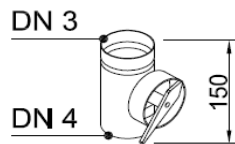

Durch Austauschen der Anschlussbleche können die Swen-Schläuche gerade oder über Eck angeschlossen werden. s. Abb.
Mit Regelklappen können Sie die Volumenströme individuell nach Bedarf einstellen.

Vorderansicht

Seitenansicht

Draufsicht

Zubehör:

Artikel Code	Artikel Nr.	Produkt Umschreibung	Maße			
			DN 1 innen	DN 2 außen	DN 3 innen	DN 4 außen
LV DG1667	9107	Luftverteiler mit Schalldämpfer	76 mm	157 mm		
Zubehör						
DKSP075	4548	Kunststoffdeckel für DN75				
VDRK75	6938	Verteiler Regelklappe DN75			76 mm	75 mm
WS018	7000	Wandhalterset für Schalldämpfer				