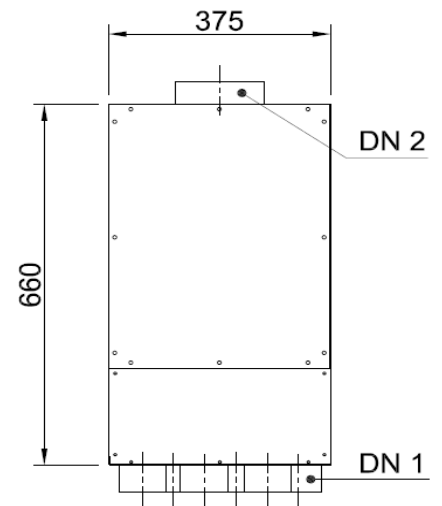

Durch Austauschen der Anschlussbleche können die Swen-Schläuche gerade oder über Eck angeschlossen werden. s. Abb.
Mit Regelklappen können Sie die Volumenströme individuell nach Bedarf einstellen.

Vorderansicht

Seitenansicht

Draufsicht

Zubehör:

Artikel Code	Artikel Nr.	Produkt Umschreibung	Maße			
			DN 1 innen	DN 2 außen	DN 3 innen	DN 4 außen
LV DG1667	9107	Luftverteiler mit Schalldämpfer	76 mm	157 mm		
Zubehör						
DKSP075	4548	Kunststoffdeckel für DN75				
VDRK75	6938	Verteiler Regelklappe DN75			76 mm	75 mm
WS018	7000	Wandhalterset für Schalldämpfer				