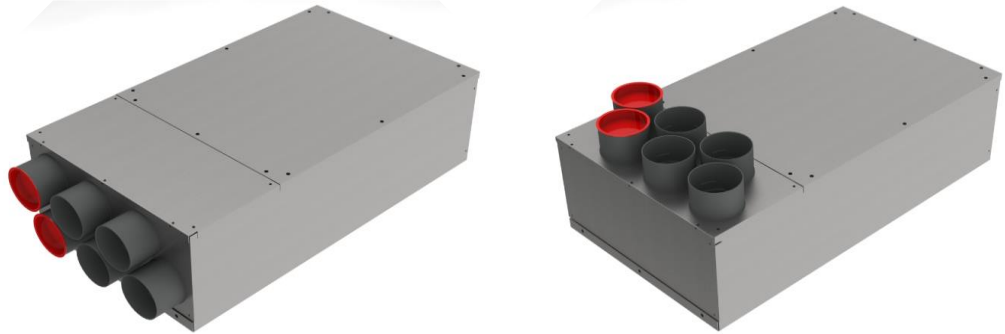

**Luftverteiler
mit Schalldämpfer
DN160 / 6x DN75**

Produktbeschreibung:

Luftverteiler mit integriertem Schalldämpfer. Anschluss DN160 für Wickelfalz oder flexibles akustisches Rohr.
Anschluss DN75 für Kunststoff-Swen-Schlauch.

Durch Austauschen der Anschlussbleche können die Swen-Schläuche gerade oder über Eck angeschlossen werden. s. Abb.
Mit Regelklappen können Sie die Volumenströme individuell nach Bedarf einstellen.

Vorderansicht

Seitenansicht

Draufsicht

Zubehör:

Artikel Code	Artikel Nr.	Produkt Umschreibung	Maße			
			DN 1 innen	DN 2 außen	DN 3 innen	DN 4 außen
LV DG1667	9107	Luftverteiler mit Schalldämpfer	76 mm	157 mm		
Zubehör						
DKSP075	4548	Kunststoffdeckel für DN75				
VDRK75	6938	Verteiler Regelklappe DN75			76 mm	75 mm
WS018	7000	Wandhalterset für Schalldämpfer				