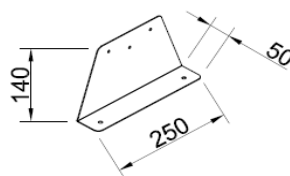

Durch Austauschen der Anschlussbleche können die Swen-Schläuche gerade oder über Eck angeschlossen werden. s. Abb.
Mit Regelklappen können Sie die Volumenströme individuell nach Bedarf einstellen.

Vorderansicht

Seitenansicht

Draufsicht

Zubehör:

Artikel Code	Artikel Nr.	Produkt Umschreibung	Maße			
			DN 1 innen	DN 2 außen	DN 3 innen	DN 4 außen
LV DG1667	9107	Luftverteiler mit Schalldämpfer	76 mm	157 mm		
Zubehör						
DKSP075	4548	Kunststoffdeckel für DN75				
VDRK75	6938	Verteiler Regelklappe DN75			76 mm	75 mm
WS018	7000	Wandhalterset für Schalldämpfer				