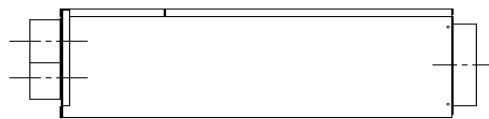

Seitenansicht