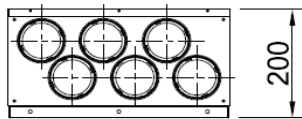

**Luftverteiler
mit Schalldämpfer
DN160 / 6x DN75**

Produktbeschreibung:

Luftverteiler mit integriertem Schalldämpfer. Anschluss DN160 für Wickelfalz oder flexibles akustisches Rohr.
Anschluss DN75 für Kunststoff-Swen-Schlauch.

Durch Austauschen der Anschlussbleche können die Swen-Schläuche gerade oder über Eck angeschlossen werden. s. Abb.
Mit Regelklappen können Sie die Volumenströme individuell nach Bedarf einstellen.

Vorderansicht