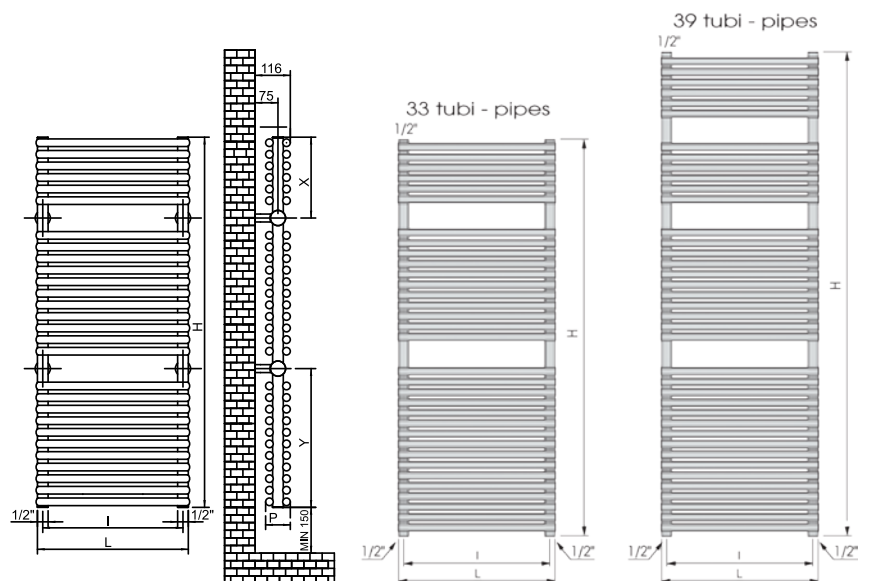

- Possibilità d'installazione a bandiera;
- Kit misto opzionale;
- Alta potenza: ideale per l'installazione a basse temperature.

- Posibilidad de instalación a bandera;
- Kit funcionamiento misto opcional;
- Potencia alta: ideal para la instalación para bajas temperaturas.

CARATTERISTICHE TECNICHE

- Reversibile fronte retro
- Costruzione in acciaio
- Collettori Ø 35 mm
- Tubi Ø 25 mm con conformazione arcuata ed estremità sferica
- 3 attacchi da 1/2"
- Verniciatura a "doppia mano" anaforesi e polveri epossidiche
- Kit di fissaggio incluso

CARACTERÍSTICAS TÉCNICAS

- Reversible
- Construcción de acero
- Colectores Ø 35 mm
- Tubos Ø 25 mm con conformación arqueada y extremos esféricos
- Nùm .3 conexions de 1/2"
- Pintado de "doble capa" anaforesis y polvos epoxis
- Kit soportes incluido

SCHEMA DI MONTAGGIO DIAGRAMA DE MONTAJE