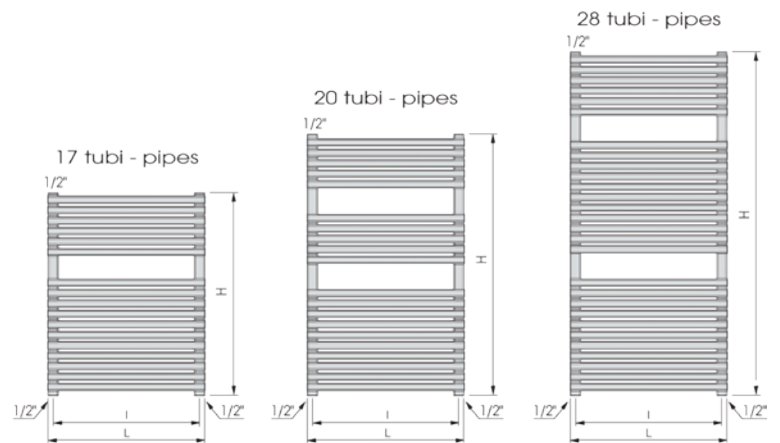

- Possibilità d'installazione a bandiera;
- Kit misto opzionale;
- Alta potenza: ideale per l'installazione a basse temperature.

- Posibilidad de instalación a bandera;
- Kit funcionamiento misto opcional;
- Potencia alta: ideal para la instalación para bajas temperaturas.

CARATTERISTICHE TECNICHE

- Reversibile fronte retro
- Costruzione in acciaio
- Collettori Ø 35 mm
- Tubi Ø 25 mm con conformazione arcuata ed estremità sferica
- 3 attacchi da 1/2"
- Verniciatura a "doppia mano" anaforesi e polveri epossidiche
- Kit di fissaggio incluso

CARACTERÍSTICAS TÉCNICAS

- Reversible
- Construcción de acero
- Colectores Ø 35 mm
- Tubos Ø 25 mm con conformación arqueada y extremos esféricos
- Nùm .3 conexions de 1/2"
- Pintado de "doble capa" anaforesis y polvos epoxis
- Kit soportes incluido

SCHEMA DI MONTAGGIO DIAGRAMA DE MONTAJE